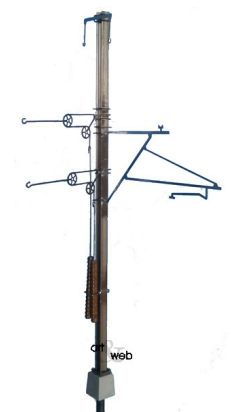

MODELLE FÜR DEN ANSPRUCHSVOLLEN UND ENGAGIERTEN H0M MODELLBAUER

LANGSAMFAHRSTELLE MIT DECODER

Langsamfahrstellen zeigen dem Lokführer Bauarbeiten im Gleisbereich an.

Die art&web Langsamfahrstelle besteht aus einem Vorsignal, dem Anfangssignal, dem Endsignal, zwei Drehleuchten auf Einbeinstativen sowie einer Drehleuchte für Montage an einem Fahrleitungsmast. Alle Signale sind mit SMD LED ausgerüstet und werden mit einem Qdecoder neuester Generation betrieben.

Bausatz für je 2 moderne Sitzbänke der RhB mit und ohne Lehne.

AW 828.100 RhB Sitzbänke CHF 18.50

NEUE MASTEN

Zur Ergänzung unseres umfangreichen Sortimentes bringen wir wiederum interessante Masttypen für RhB Anlagen.

Für beengte Platzverhältnisse im steilen Gelände gibt es Anklammermasten mit Direkt- oder Rückgriffspurhalter zur Montage an Stützmauern, sowohl mit kurzen Auslegern für das Stammnetz, als auch mit langen Auslegern für die Berninalinie.

Für die vollnachgespannte Fahrleitung (VN) vom Typ FL200 sind nun doppelte Abspannmasten lieferbar. Sie ergänzen diese moderne Fahrleitung für ihre Anlagen nach Motiven vom Engadin, vom Oberland, vom Prättigau und dem Churer Rheintal.