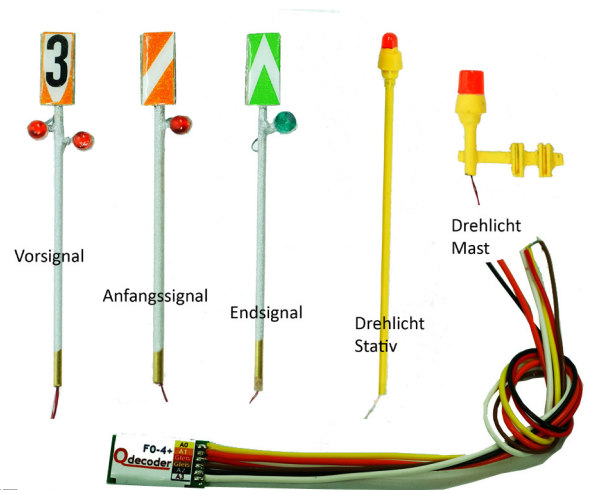

MODELLE FÜR DEN ANSPRUCHSVOLLEN UND ENGAGIERTEN H0M MODELLBAUER

LANGSAMFAHRSTELLE MIT DECODER

Langsamfahrstellen zeigen dem Lokführer Bauarbeiten im Gleisbereich an.

Die art&web Langsamfahrstelle besteht aus einem Vorsignal, dem Anfangssignal, dem Endsignal, zwei Drehleuchten auf Einbeinstativen sowie einer Drehleuchte für Montage an einem Fahrleitungsmast. Alle Signale sind mit SMD LED ausgerüstet und werden mit einem Qdecoder neuester Generation betrieben.

Damit werden die Drehleuchten vorbildgetreu rotieren und die Signale blinken.

Nur für Gleichstrom und Digitalstrom.

AW 821.200 Langsamfahrstelle mit Decoder CHF 250.00

MODERNE SITZBÄNKE RhB

Die Rhätische Bahn hat an allen ihren Stationen neue Sitzbänke installiert. Die charakteristischen schwarz-roten Bänke dürfen deshalb auch auf Ihrer Anlage nicht fehlen.

Für beengte Platzverhältnisse im steilen Gelände gibt es Anklammermasten mit Direkt- oder Rückgriffspurhalter zur Montage an Stützmauern, sowohl mit kurzen Auslegern für das Stammnetz, als auch mit langen Auslegern für die Berninalinie.

Für die vollnachgespannte Fahrleitung (VN) vom Typ FL200 sind nun doppelte Abspannmasten lieferbar. Sie ergänzen diese moderne Fahrleitung für ihre Anlagen nach Motiven vom Engadin, vom Oberland, vom Prättigau und dem Churer Rheintal.