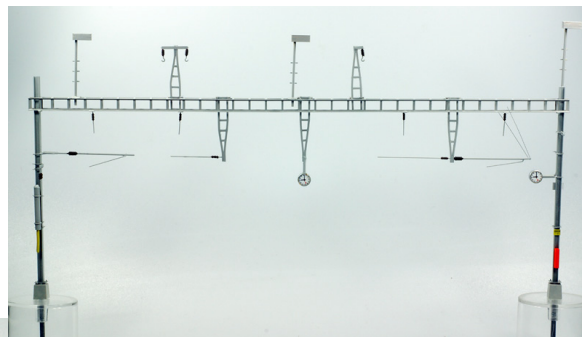

Premium-Line Quertragwerke

Mit massstäblichem Querträger J10 für grössere Stationen wie Filisur, Pontresina, Samedan, Thusis etc.

Im Bild Mast 83-84 in Filisur

Verlangen Sie eine Offerte für Ihre Station.

Vergleich Premium Line Querträger mit Sommerfeldt Querträger

Vorschau

Besengestell

für Weichendienst im Winter.