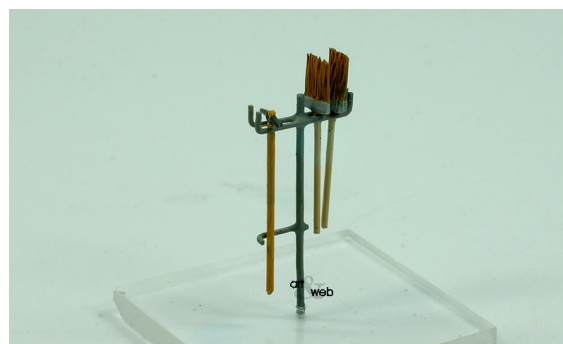

Premium-Line Quertragwerke

Mit massstäblichem Querträger J10 für grössere Stationen wie Filisur, Pontresina, Samedan, Thusis etc.

Im Bild Mast 83-84 in Filisur

Verlangen Sie eine Offerte für Ihre Station.

Vorschau

Besengestell

für Weichendienst im Winter.

ZSI-90

Magnet für die induktive Zugsicherung.