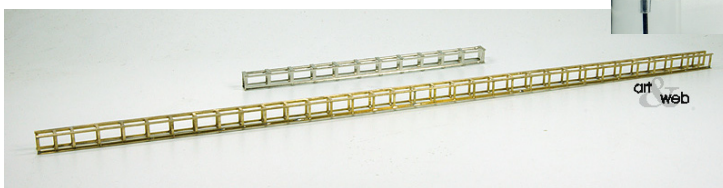

Premium-Line Quertragwerke

Mit massstäblichem Querträger J10 für grössere Stationen wie Filisur, Pontresina, Samedan, Thusis etc.

Im Bild Mast 83-84 in Filisur

Verlangen Sie eine Offerte für Ihre Station.

Vergleich Premium Line Querträger mit Sommerfeldt Querträger

Vorschau

Besengestell

für Weichendienst im Winter.